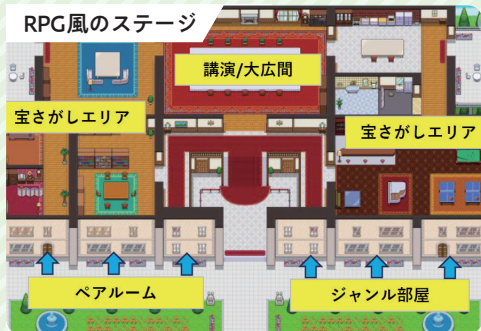

新しい出会いで友だちを増やしたい

日常を忘れてイベントを楽しみたい

リアルイベント [参加費無料 / 各回定員50名 / 申し込み締め切り3日前]

長野

BRAVE WARRIORS
QUIZ & TALK

バスケ de ミート

8/17(土) 13:30~16:00 (受付 13:00~)

【会場】COLORFUL(カラフル)
長野市南千歳1-16-14

「コアファン」も「これからファン」も!
ウォリアーズと一緒にバスケで、
新たな出会いと仲間作りをしよう!!

イベント内容

- ① スペシャルゲスト登場
- ② みんなでクイズ
- ③ グループトーク
- ④ 投票タイム

スペシャルゲスト

三井 順氏

フリーアナウンサー
信州ブレイブウォリアーズ/ポアルース
長野/信州プリリアントアリーズ会場
MCの他、SBCラジオ、スポーツオンザ
レディオ パーソナリティ

上田

宝探し de ミート

9/14(土) 10:30~16:00 (受付 10:00~)

【会場】上田市 別所温泉
あいそめの湯&北向観音

この日初めて出会った **ランチ付き**
参加者たちの協力戦!
あいそめの秘宝を探し出せ!

イベント内容

- ① オリエンテーション
- ② ランチタイム
- ③ 宝探し
- ④ グループトーク
- ⑤ 投票タイム

東信地区の名所のひとつ! 別所温泉の北向観音堂に隠されたお宝を無事にすべて探し出せるのか!? 宝探しの後は、グループトークでコミュニケーションタイム! 気になった人とは投票カードでお友達になろう!

松本

謎解き de ミート

9/23(祝・月) 10:30~16:00 (受付 10:00~)

【会場】松本市 信毎メディアガーデン

舞台は中信松本市! **ランチ付き**
大人が楽しむ謎解きゲーム!
縄手通りの謎を解き明かせ!

イベント内容

- ① オリエンテーション
- ② ランチタイム
- ③ 謎解き
- ④ グループトーク
- ⑤ 投票タイム

各所に散らばった謎を新たな仲間たちとのチームワークで解き明かせ!! 謎解きの後は、グループトークで交流タイム! 気の合う人を見つけたら投票カードでお友達になろう!

伊那

学び de ミート

12/8(日) 13:30~16:00 (受付 13:00~)

【会場】伊那市防災コミュニティセンター
多目的ホール

ゆう【長野で〇〇】さん(インフルエンサー)から学ぶSNSを通じた出会い方! 新たな出会いが人生を変える!?

イベント内容

- ① スペシャルゲスト登場
- ② 講演セミナー
- ③ グループトーク
- ④ 投票タイム

スペシャルゲスト

ゆう【長野で〇〇】氏

コンサルティング会社を経営する傍ら、約2年半前からグルメを発信するインスタを開始。各種イベントの開催や地元飲食店とのコラボなどで地元を盛り上げる活動しています。

※当日の連絡先交換が不安な方のために「投票カード」をご用意しております。マッチングしていたら事務局を通じて、後日の連絡先交換もできます。
※各回定員を超えた場合は抽選となります。当選者には後日事務局よりメール又は電話にてご連絡いたします。

オンラインイベント

かわいいアバターを作って、チャットしながら宝探しにチャレンジ

宝探し de メタミート

[参加費無料 / 各回定員50名 / 申し込み締め切り3日前]

8/31(土)

13:00~15:00 (受付 12:30~)

12/14(土)

13:00~15:00 (受付 12:30~)

好きなアバターを作って、どんな場所からでも参加可能! 仮想空間メタバース内で「宝探しゲーム」にチャレンジ! スポーツ好き、アニメ好き、ペット好きなど、各ジャンルのお部屋で話題の合う相性の良い人とコミュニケーションができる、新感覚の出会いの場です!

◎スマホでOK!

◎かんたん操作!

専用アプリや専用機器の準備などは不要です。

しあわせ信州

主催: 長野県県民文化部 ども若者局次世代サポート課
SHINSHU MEET 事務局 (ながのアドビューロ)
企画運営: メイクハビネス 営業時間: 10:00 ~ 19:00
(毎週火曜定休・お盆休業・年末年始休業)
TEL: 026-285-0207 / E-mail: shinshumeet@gmail.com

▶ エントリー受付中!

長野県在住在勤の方 / 20歳以上の独身者限定

お問い合わせ先